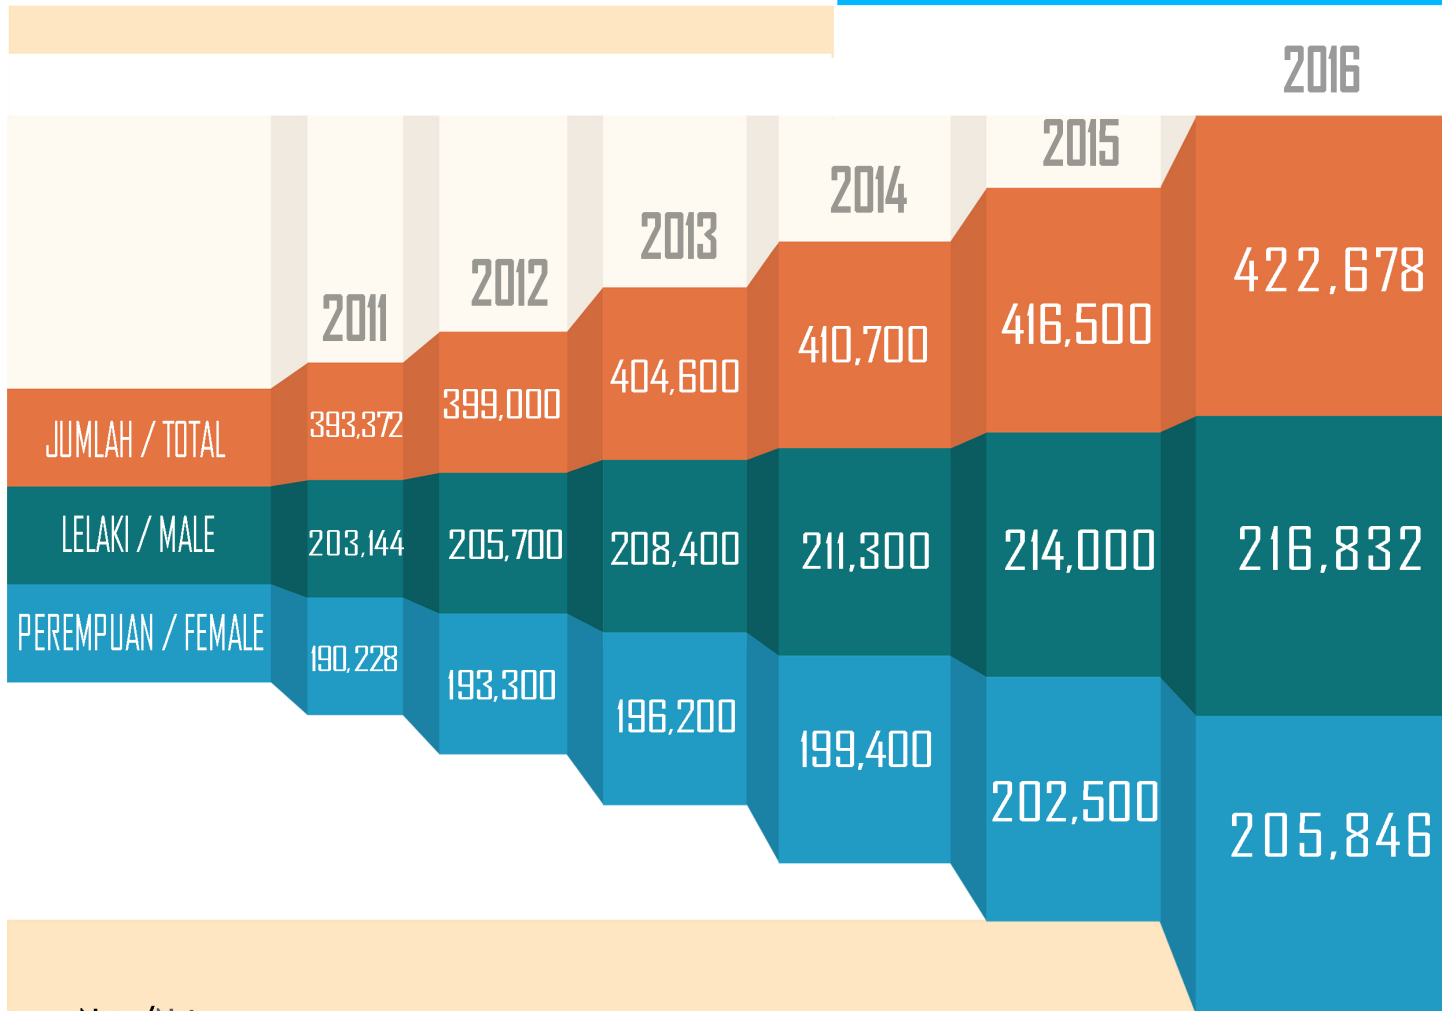

TREN PENDUDUK

2011 - 2016

POPULATION TRENDS

KEMASKINI BANCI
PENDUDUK DAN PERUMAHAN
Population and Housing Census Update

Penduduk mengikut
Population by

TAHUN
YEAR

Nota:/Notes

1. Tahun 2011 dan 2016 adalah tahun banci
Year 2011 and 2016 are census years
2. Tahun 2012 hingga 2015 adalah anggaran yang disemak berasaskan data Kemaskini Banci Penduduk dan Perumahan 2016
Year 2012 to 2015 are revised estimates based on data of the Population and Housing Census Update 2016