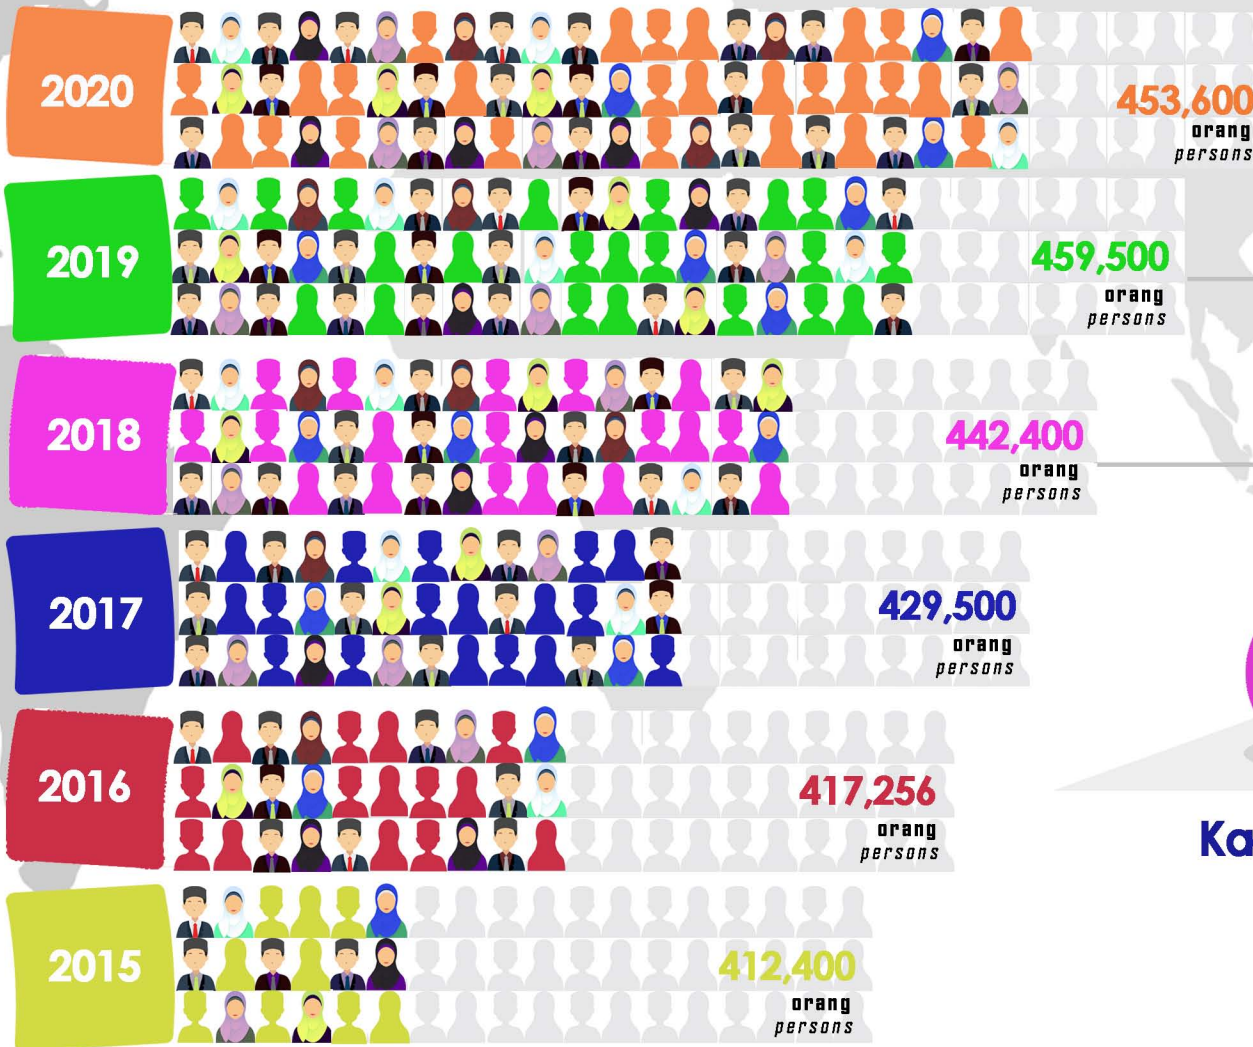

2015 - 2020

TREN PENDUDUK POPULATION TRENDS

Kadar Pertumbuhan Tahunan
Annual Growth Rate