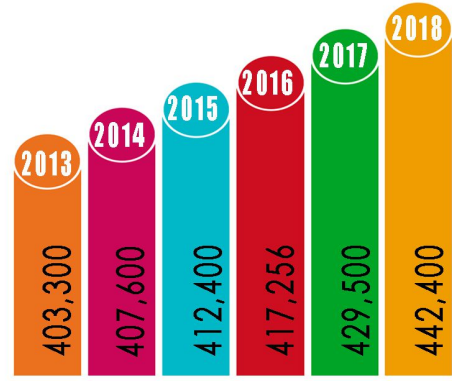

Anggaran Penduduk Pertengahan Tahun

Mid-Year Population Estimates

2018

Jantina

Sex

Tren Penduduk

Population Trend

Taraf Penduduk

Residential Status

Bangsa

Race

Kumpulan Umur

Age Group

Daerah

District