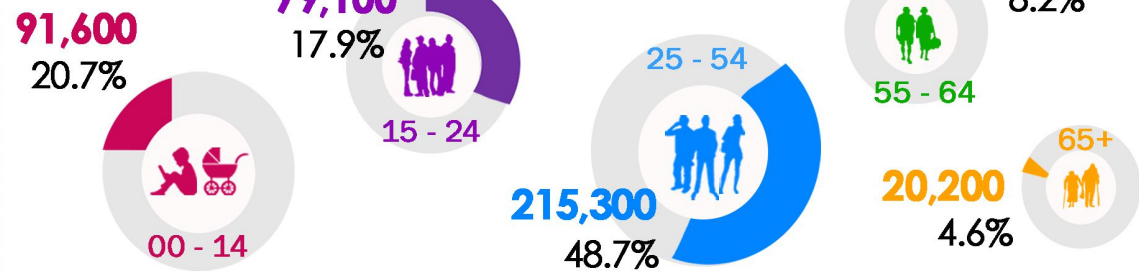

Anggaran Penduduk Pertengahan Tahun

Mid-Year Population Estimates

2018

Jantina

Sex

Tren Penduduk

Population Trend

Taraf Penduduk

Residential Status

Bangsa

Race

Kumpulan Umur

Age Group

Daerah

District