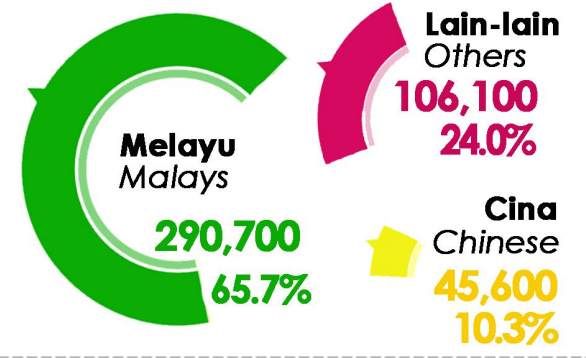

Anggaran Penduduk Pertengahan Tahun

Mid-Year Population Estimates

2018

Jantina

Sex

Tren Penduduk

Population Trend

Taraf Penduduk

Residential Status

Bangsa

Race

Kumpulan Umur

Age Group

Daerah

District