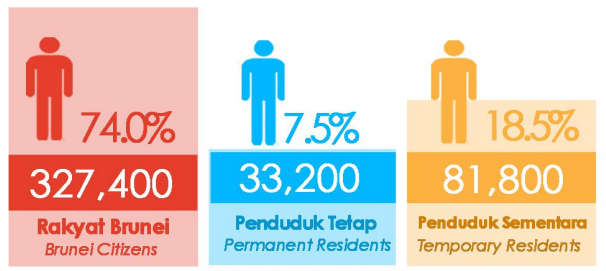

Anggaran Penduduk Pertengahan Tahun

Mid-Year Population Estimates

2018

Jantina

Sex

Tren Penduduk

Population Trend

Taraf Penduduk

Residential Status

Bangsa

Race

Kumpulan Umur

Age Group

Daerah

District