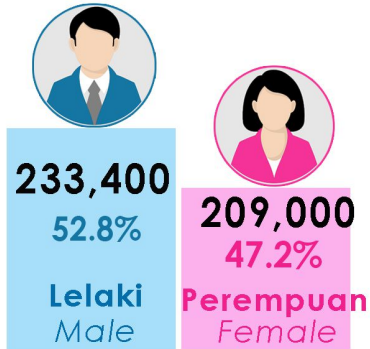

Anggaran Penduduk Pertengahan Tahun

Mid-Year Population Estimates

2018

Jantina

Sex

Tren Penduduk

Population Trend

Taraf Penduduk

Residential Status

Bangsa

Race

Kumpulan Umur

Age Group

Daerah

District