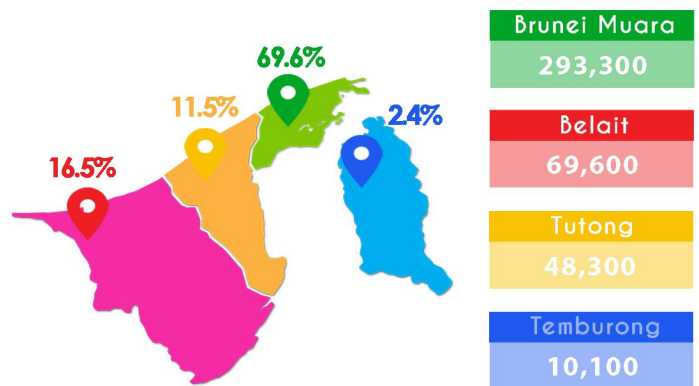

Jumlah Penduduk Total Population

421,300
orang
persons

Kadar Pertumbuhan Tahunan Annual Growth Rate

Penduduk mengikut Kumpulan Umur Population by Age Group

Penduduk mengikut Jantina Population by Sex

Lelaki
Male

51.4%

216,400

Perempuan
Female

48.6%

204,900

Penduduk mengikut Taraf Penduduk Population by Residential Status

Penduduk mengikut Daerah Population by District

Penduduk mengikut Bangsa Population by Race