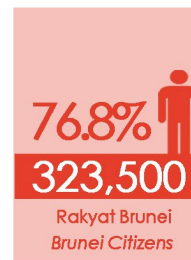

Jumlah Penduduk Total Population

421,300
orang
persons

Kadar Pertumbuhan Tahunan Annual Growth Rate

Penduduk mengikut Kumpulan Umur Population by Age Group

Penduduk mengikut Jantina Population by Sex

Lelaki
Male

51.4%

216,400

Perempuan
Female

48.6%

204,900

Penduduk mengikut Taraf Penduduk Population by Residential Status

Penduduk mengikut Daerah Population by District

Penduduk mengikut Bangsa Population by Race