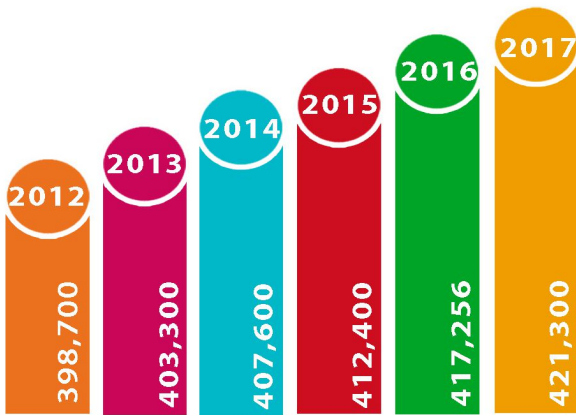

Jumlah Penduduk Total Population

421,300
orang
persons

Kadar Pertumbuhan Tahunan Annual Growth Rate

Penduduk mengikut Kumpulan Umur Population by Age Group

Penduduk mengikut Jantina Population by Sex

Lelaki
Male

51.4%

216,400

Perempuan
Female

48.6%

204,900

Penduduk mengikut Taraf Penduduk Population by Residential Status

Penduduk mengikut Daerah Population by District

Penduduk mengikut Bangsa Population by Race