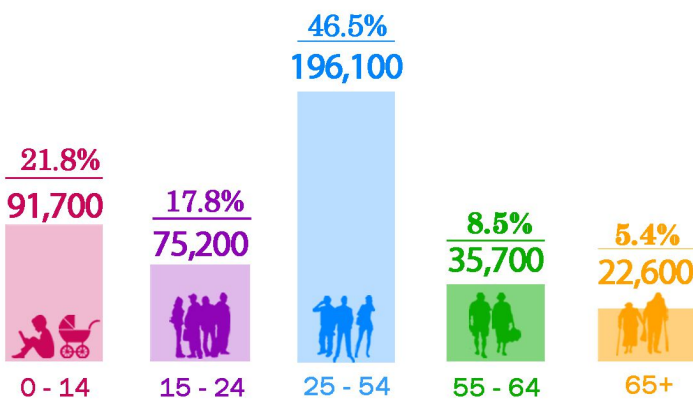

Jumlah Penduduk Total Population

421,300
orang
persons

Kadar Pertumbuhan Tahunan Annual Growth Rate

Penduduk mengikut Kumpulan Umur Population by Age Group

Penduduk mengikut Jantina Population by Sex

Lelaki
Male

51.4%

216,400

Perempuan
Female

48.6%

204,900

Penduduk mengikut Taraf Penduduk Population by Residential Status

Penduduk mengikut Daerah Population by District

Penduduk mengikut Bangsa Population by Race