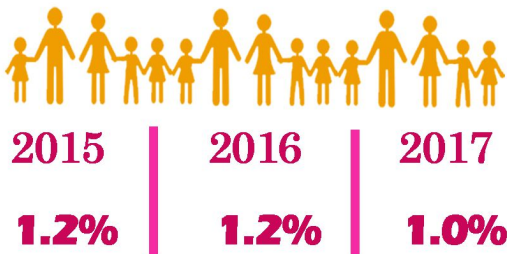

Jumlah Penduduk Total Population

421,300
orang
persons

Kadar Pertumbuhan Tahunan Annual Growth Rate

Penduduk mengikut Kumpulan Umur Population by Age Group

Penduduk mengikut Jantina Population by Sex

Lelaki
Male